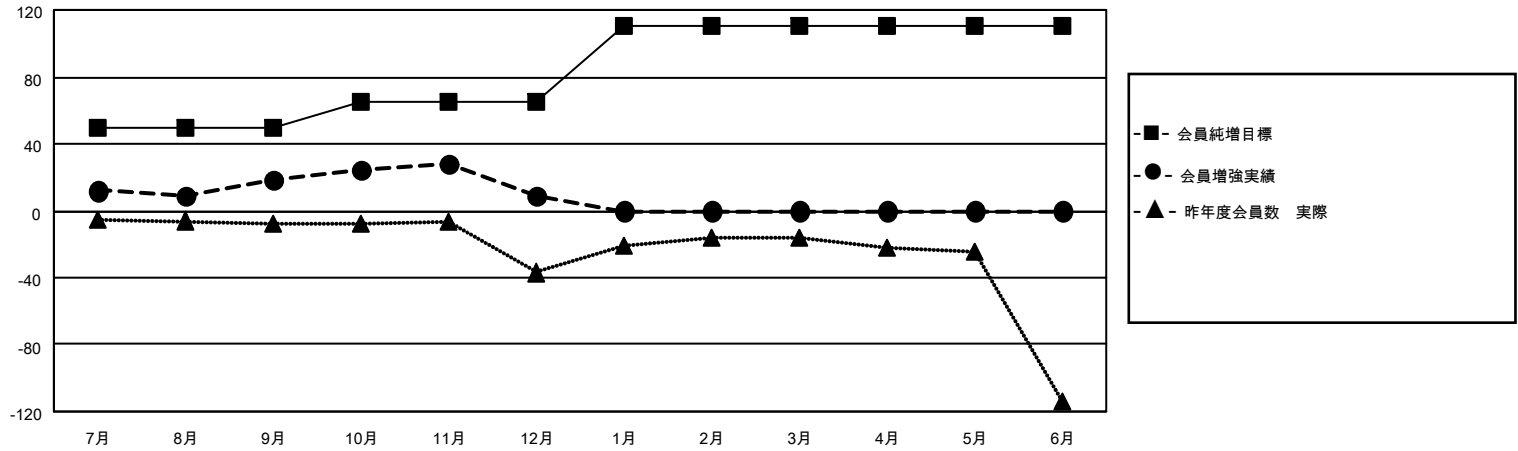

# MONTHLY MEMBERSHIP PROGRESS REPORT

地域 JAPAN

District 330 C

Results as of: 12/31/2022

クラブ			
結果：2022-2023			
四半期	新クラブ目標	新クラブ	解散クラブ
7月/8月/9月	0	0	1
10月/11月/12月	0	0	1
1月/2月/3月	0	0	0
4月/5月/6月	1	0	0

名			
結果：2022-2023			
四半期	会員純増目標	会員増強実績	退会者(転籍を含む)実際
7月/8月/9月	50	48	28
10月/11月/12月	15	20	27
1月/2月/3月	45	0	0
4月/5月/6月	0	0	0

新クラブ目標及び実績累計

会員目標及び実績累計

解散クラブ: 2	29 CLUBS OF 72 一名以上の新会 員を登録	<b>男女別</b>	
退会者		男性	1,447 (82.92%)
物故会員 6	<a href="#">会員累計データを見るには、ここをクリック</a>	女性	298 (17.08%)
クラブ解散 0		NON BINARY	0 (0.00%)
その他 49		PREFER NOT TO ANSWER	0 (0.00%)
合計 55		世帯主/家族会員合計	380
		国際会費半額の家族会員	211